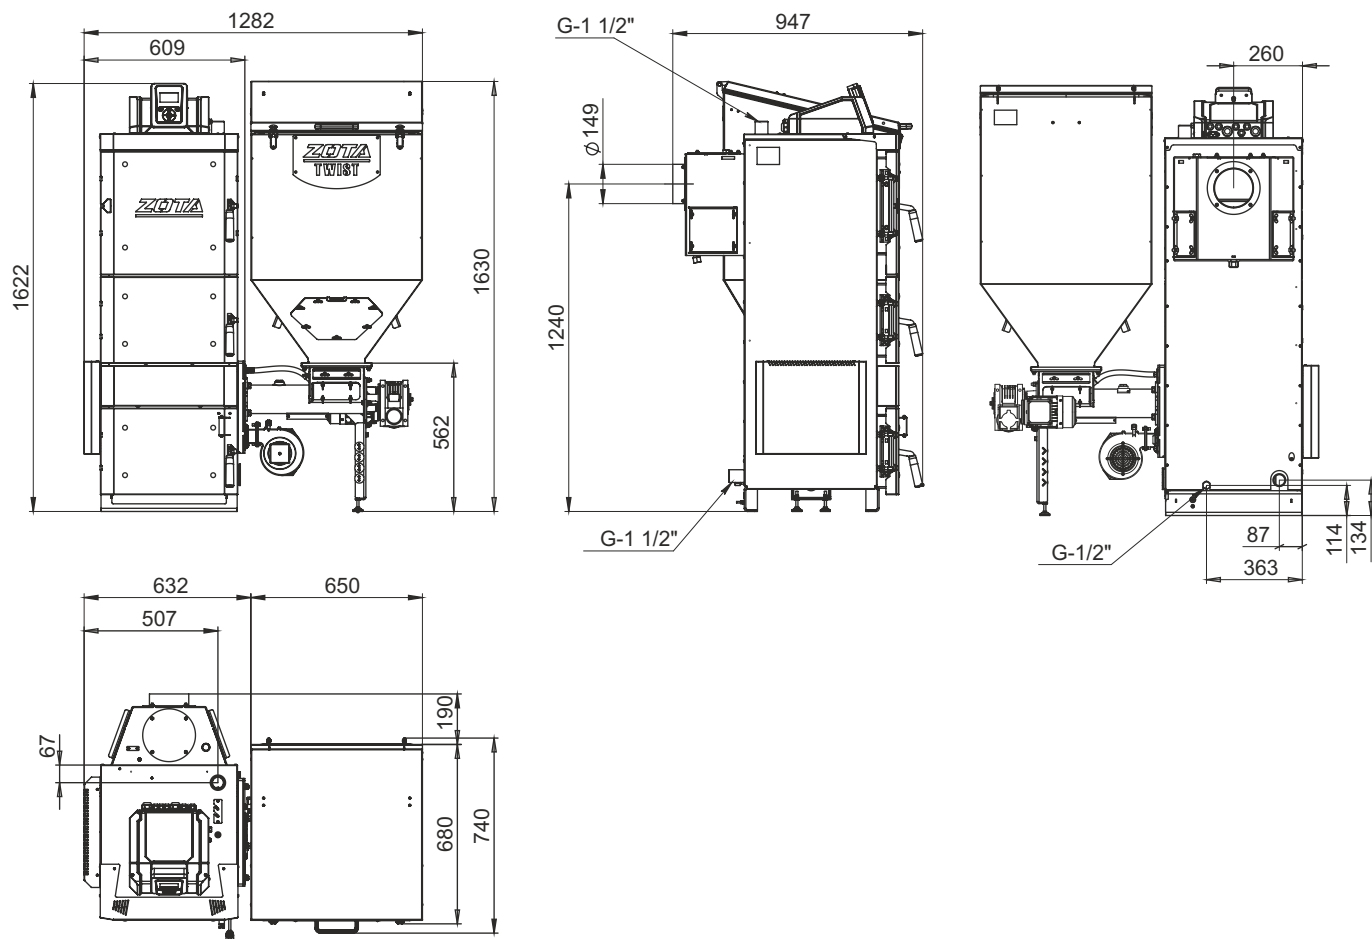

Монтажные размеры котлов Twist Plus

Twist Plus 15/20

Twist Plus 25/32

Монтажные размеры котлов Twist Plus

Twist Plus 40/50