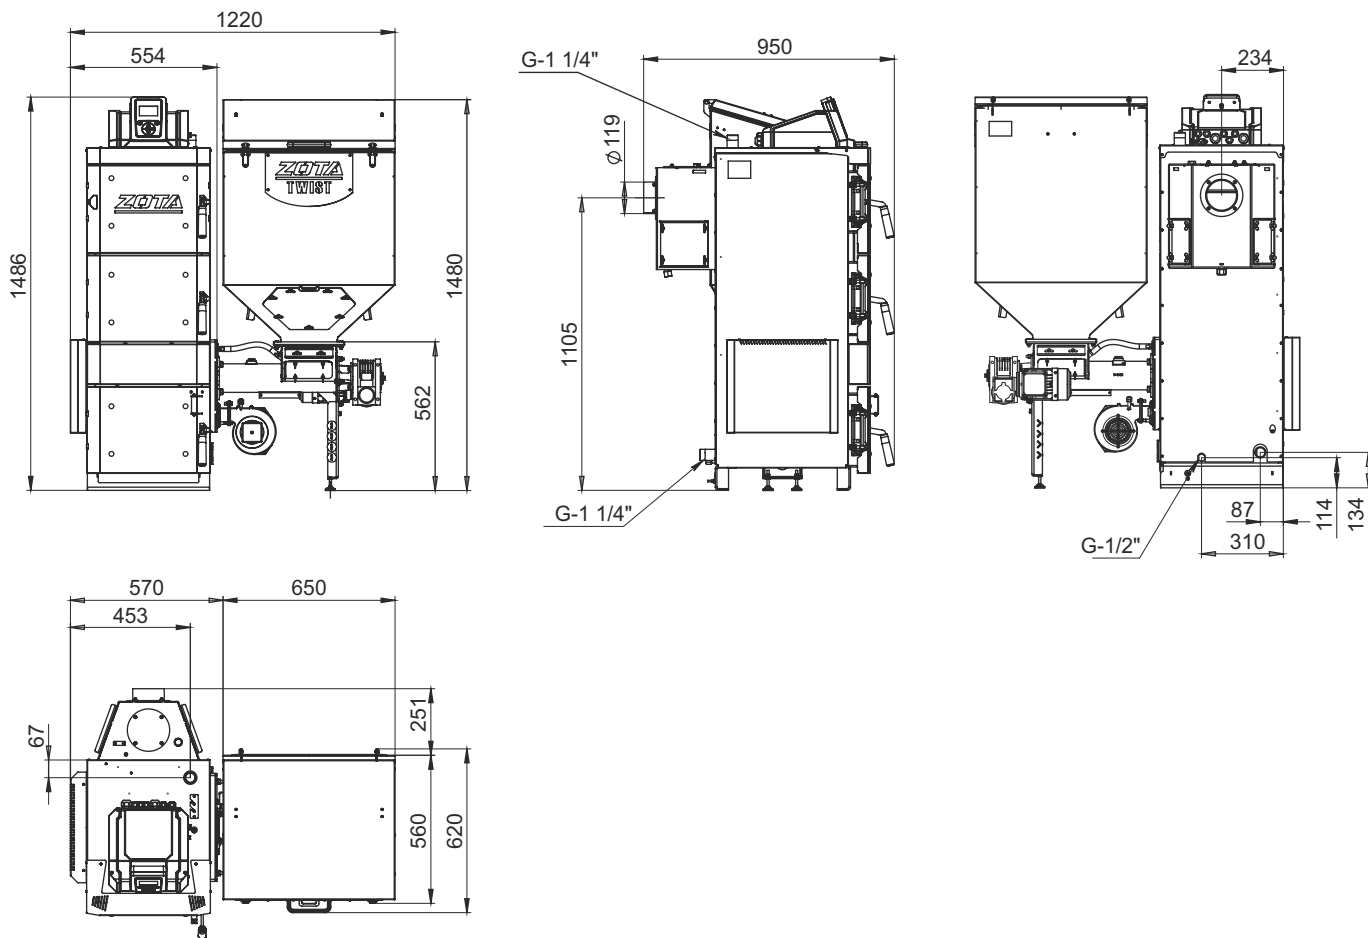

Монтажные размеры котлов Twist Plus

Twist Plus 15/20

Twist Plus 25/32

Монтажные размеры котлов Twist Plus

Twist Plus 40/50